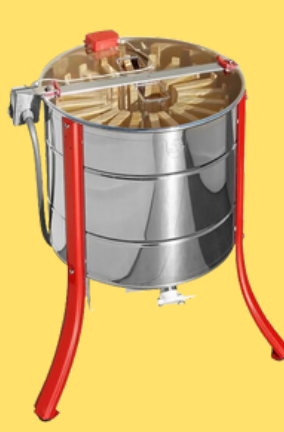

# PROMO EXTRACTEUR

Extracteur 4 1/2 cadres  
avec maturateur 50kg LEGA  
Ref : 21 38 004  
Prix : ~~422.75€~~ 299€

Extracteur 4 1/2 cadres  
tangentiel LEGA  
Ref : 21 38 006  
Prix : ~~300€~~ 219€

Extracteur TOP 9 1/2 cadres  
cage Inox LEGA  
Ref : 21 41 002  
Prix : ~~1475€~~ 949€

Extracteur TOP 9 1/2 cadres  
cage Résine LEGA  
Ref : 21 41 008  
Prix : ~~1374€~~ 899€

Extracteur GAMMA  
9 1/2 cadres LEGA  
Ref : 21 41 006  
Prix : ~~1570€~~ 1219€

Extracteur GAMMA  
12 1/2 cadres LEGA  
Ref : 21 41 010  
Prix : ~~1605€~~ 1239€